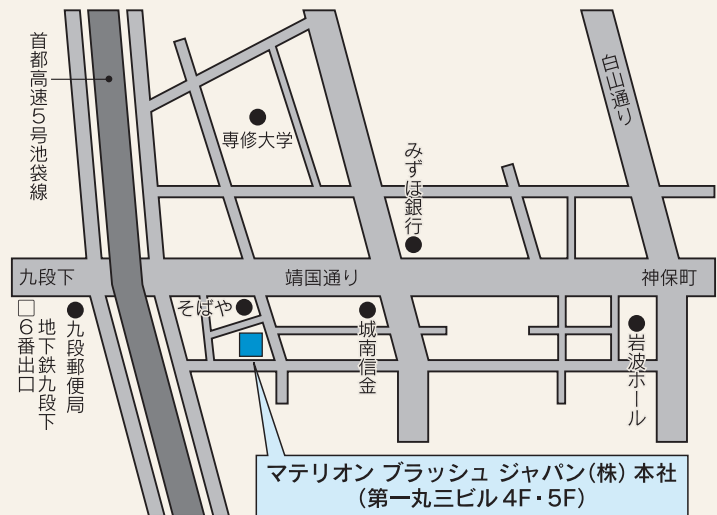

### ●アクセス

- 地下鉄・東西線・半蔵門線・都営新宿線  
「九段下駅」6番出口徒歩4分
- 半蔵門線・都営新宿線・都営三田線  
「神保町駅」徒歩6分

### ●アクセス

- 自動車・関越自動車道 花園ICより15分
- 国道17号線 東芝深谷工場より5分
- 鉄 道・JR高崎線 「籠原駅」「深谷駅」より  
タクシーで15分